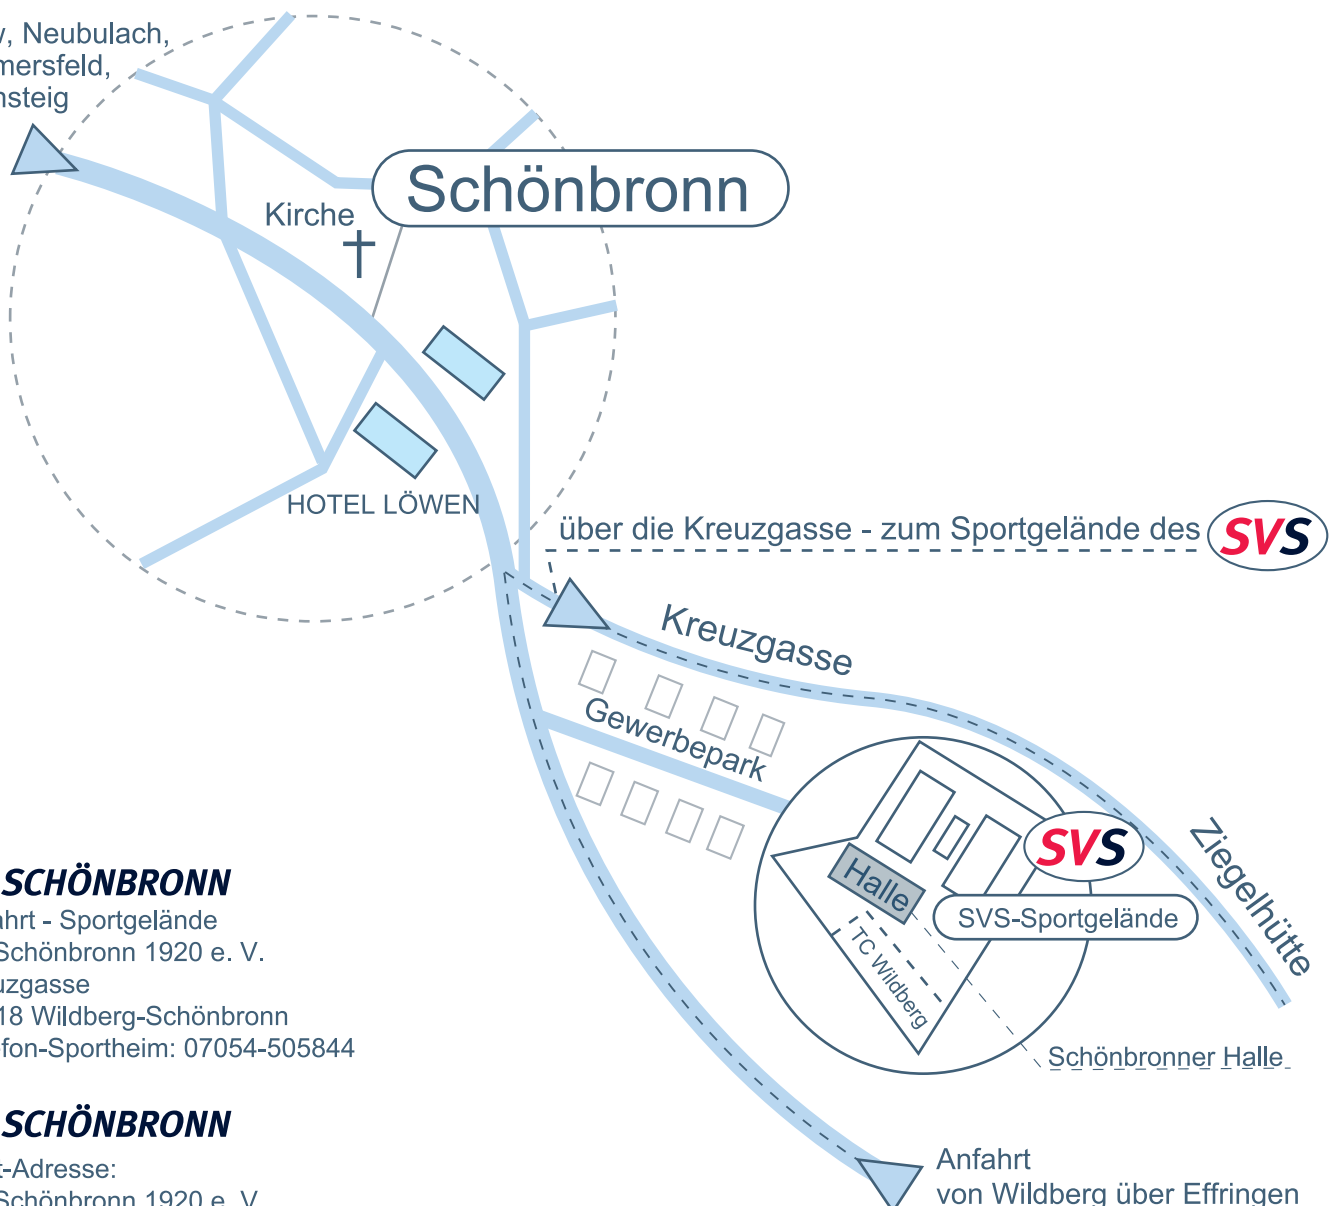

SV SCHÖNBRONN
e.V. 1920

'Echtes Schwarz - Rot im Herzen'

Anfahrt zum SV SCHÖNBRONN

Anfahrt
von Calw, Neubulach,
von Simmersfeld,
von Altensteig

SV SCHÖNBRONN

Anfahrt - Sportgelände
SV Schönbronn 1920 e. V.
Kreuzgasse
72218 Wildberg-Schönbronn
Telefon-Sportheim: 07054-505844

SV SCHÖNBRONN

Post-Adresse:
SV Schönbronn 1920 e. V.
Vorstand: Rudi Blaich
Weinbergstr. 25
75387 Neubulach
Telefon: 07053/39128